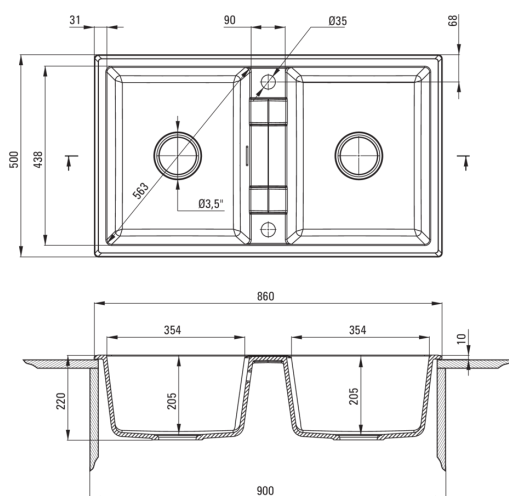

Codul produsului: ZQE_A203

Culoarea: alabastru

**Chiuvetă**

Finisaj	alabastru
Tipul suprafeței	mat
Material	granit
Metoda de instalare	cu montare încastrată
Număr de cuve	2
Lățimea minimă a dulapului [mm]	900
Lățime [mm]	500
Lungimea [mm]	860
Înălțime [mm]	220
Adâncimea cuvei [mm]	205
Adâncimea celei de-a 2-a cuve [mm]	205
Lungimea conturului [mm]	840
Lățimea conturului [mm]	480
Dotat cu accesorii	Da
Număr de orificii	2
Număr de orificii făcute în avans	0

Sifon

Finisaj	oțel
Tipul dopului	automat
Sifon pentru economie de spațiu	Da
Sifon telescopic	Da
Posibilitate de racordare a unei mașini de spălat vase/ rufe	Da

Caracteristici:

- Proprietățile granitului Deante: rezistență la impact, temperatură ridicată, decolorare, șoc termic - conform standardului EN 13310
- Cea mai lungă garanție, de 18 ani
- Chiuveța este dotată cu accesorii de racordare la mașina de spălat vase
- Accesorii cu închidere automată a rigolei
- Proprietățile hidrofobe resping moleculele de apă.
- În cuva excepțional de spațioasă și adâncă intră până și tăvile scoase din cuptor
- Agent de curățare special, sigur pentru suprafețele curățate
- Sifon pentru economie de spațiu, care înlesnește sortarea reziduurilor